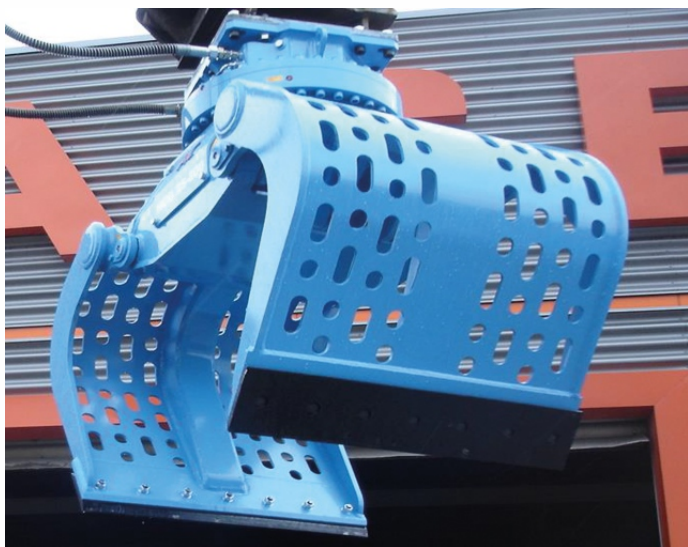

Abbruch- und Sortiergreifer von KONVERMA - ein deutsches Gerät, hergestellt in Deutschland

- Wendbare Unterschraubmesser aus 500 HB
- Perforierte Bodenplatten aus HARDOX 400-450
- Verstärkte Schalen und Seitenteile aus HARDOX 400-450
- Breite Lagerbuchsen aus gehärtetem Vergütungsstahl
- Induktiv gehärtete Bolzen aus Vergütungsstahl
- Hydraulisch gesteuert, 360° kontinuierlich drehbar
- Hoch belastbarer TORQUE Drehmotor (2 Motoren ab HCG 23) mit Druckbegrenzungsventil
- Robuster 4-Punkt Momentenlager mit gehärtetem Zahnkranz bzw. gehärtetem Ritzel
- 1 Hydraulikzylinder mit Lasthalteventil bei Greiferfunktion Schliessen, mit Endlagedämpfung
- Verstärkter Träger mit Anschläge Greifer öffnen

Abbruch- und Sortiergreifer HCG

Modell	HCG 7-250	HCG 10-300	HCG 15-400	HCG 20-500	HCG 20-600	HCG 23-700	HCG 25-800	HCG 30-1000	HCG 32-1200	HCG 75-2700
Gewichte:										
Baggergewicht:	5-10 t	7-15 t	10-17 t	13-20 t	14-22 t	17-25 t	21-29 t	26-32 t	27-45 t	60-100 t
Betriebsgewicht:	517 kg	737 kg	930 kg	1120 kg	1170 kg	1370 kg	1700 kg	1900 kg	1950 kg	5000 kg
Abmessungen, Schließkräfte:										
Öffnungsweite:	1450 mm	1840 mm	1670 mm	1720 mm	1720 mm	1870 mm	1935 mm	2210 mm	2210 mm	3190 mm
Schalenbreite:	770 mm	600 mm	750 mm	850 mm	1050 mm	1050 mm	1050 mm	1050 mm	1200 mm	1540 mm
Inhalt:	250 l	290 l	380 l	500 l	600 l	700 l	800 l	1000 l	1200 l	2900 l
Schließkraft:	2,7 t	4,0 t	5,6 t	5,1 t	5,1 t	5,3 t	6,3 t	6,5 t	6,5 t	17,3 t
Hydraulik:										
Max. Betriebsdruck:	350 bar	350 bar	350 bar	350 bar	350 bar	350 bar	350 bar	350 bar	350 bar	350 bar
Ölmenge: l/min.	60 l	70 l	80 l	80 l	80 l	80 l	100 l	120 l	120 l	220-250 l
Max. Druck Drehantrieb:	130 bar	130 bar	130 bar	130 bar	130 bar	130 bar	130 bar	130 bar	130 bar	130 bar
Max. Ölmenge Drehantrieb: l/min	25	25	25 l	25 l	25 l	45 l	45 l	45 l	45 l	70 l
Nettopreis exkl. MWST	CHF 15'700.--	CHF 19'900.--	CHF 21'800.--	CHF 23'300.--	CHF 23'700.--	CHF 26'300.--	CHF 32'300.--	CHF 37'100.--	CHF 37'200.--	auf Anfrage